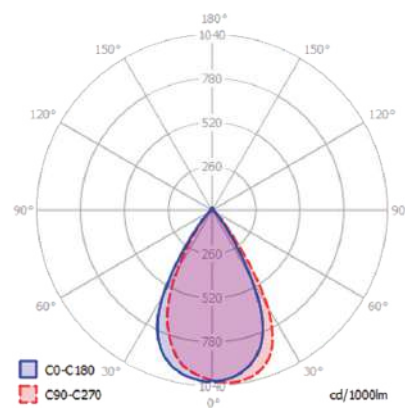

APLICACIONES

- Invernaderos
- Laboratorios
- Jardinerías
- Centros de investigación
- Tiendas especializadas