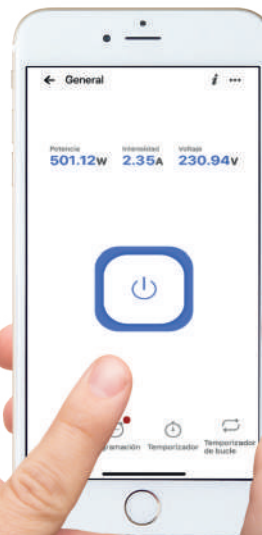

CONTROL WIFI + RF

- Control por mando (RF)
- Smartphone (WIFI)
- Control por voz (WIFI)

COMPATIBLE CON

Google Home

amazon alexa

Serie SUPERGROW-S

REFERENCIA	POTENCIA	$\mu\text{mol/s}$	DIMENSIONES	PESO
SPRGRWS320.F	320 W	544 μmol	572x332 mm	7.900 gr
SPRGRWS640.F	640 W	1.088 μmol	616x507 mm	20.500 gr
SPRGRWS960.F	960 W	1.632 μmol	885x507 mm	31.400 gr

GRÁFICAS DE ILUMINACIÓN

Muestras de las aperturas disponibles de la luminaria

APLICACIONES

- Invernaderos
- Laboratorios
- Jardinerías
- Centros de investigación
- Tiendas especializadas

[www. solidpowerled.com](http://www.solidpowerled.com)