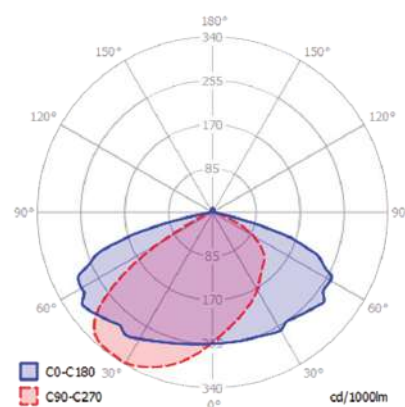

APLICACIONES

- Invernaderos
- Laboratorios
- Jardinerías
- Centros de investigación
- Tiendas especializadas