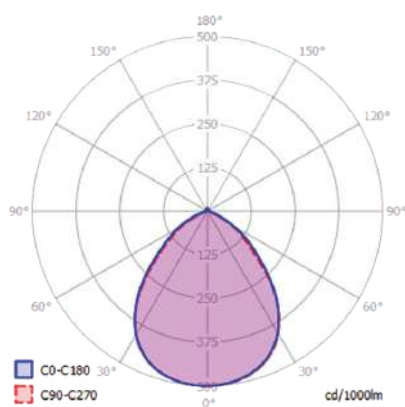

APLICACIONES

- Invernaderos
- Laboratorios
- Jardinerías
- Centros de investigación
- Tiendas especializadas