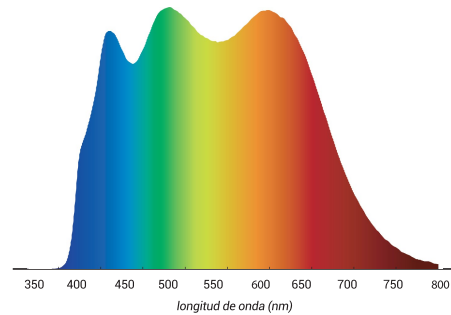

ESPECIFICACIONES TÉCNICAS

Carcasa IP66 + disipador pasivo de aluminio

Inclinación regulable

Aperturas ópticas
30°/60°90°/85-135°

Diodos de alta eficiencia con gran reproducción cromática

Utiliza el espectro más parecido al de la luz natural que nos llega del sol. Múltiples aplicaciones en el crecimiento vegetal: investigación y desarrollo, invernaderos, cultivos de exterior e interior, etc...