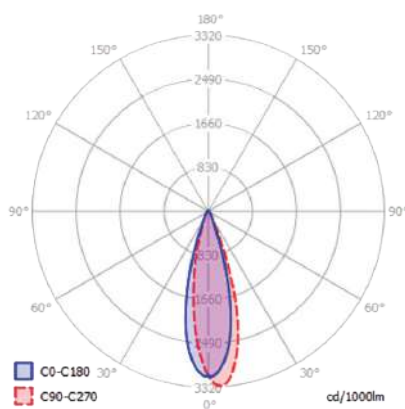

APLICACIONES

- Invernaderos
- Laboratorios
- Jardinerías
- Centros de investigación
- Tiendas especializadas