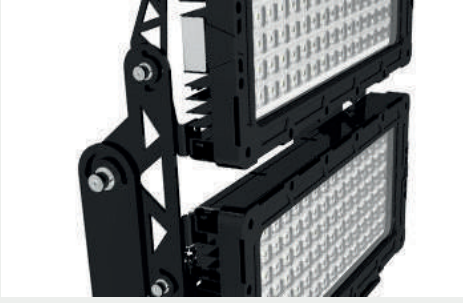

LED DE CRECIMIENTO VEGETAL

...Serie
SUPERGROW

Especial para cultivo exterior e instalaciones a gran altura en invernaderos, PARA TODO TIPO DE CULTIVOS.

CARACTERÍSTICAS

- El primer chip LED que reproduce la LUZ SOLAR
- Adecuado para completar la DLI de la agricultura protegida, alargando el fotoperiodo
- Driver MOON anti-flicker
- > 40.000 horas de vida
- Factor potencia 0,98
- Temperatura de trabajo -20 +50°C
- Regulable 1-10V/PWM/TIMING
- CRI>97
- Aperturas 30°/60°/90°/85-135°
- Protección IP66/IK08

APERTURA
30°/60°/90°
85°-135°

REGULACIÓN
1-10V/PWM
TIMING

DRIVER
ANTI-FLICKER

CRECIMIENTO
VEGETAL

DRIVER ANTI-FLICKER

El sistema de alimentación CON DRIVER especial anti-flicker especial para el crecimiento vegetal.

ILUMINACIÓN SOSTENIBLE

- No contiene mercurio ni sustancias perjudiciales para el medio ambiente.
- No emite rayos UV ni IR.

DETALLES

CONSTRUCCIÓN

Disipador modular de aluminio 1060 con aletas de disipación para una óptima refrigeración. Partes internas y tornillería de acero inoxidable.