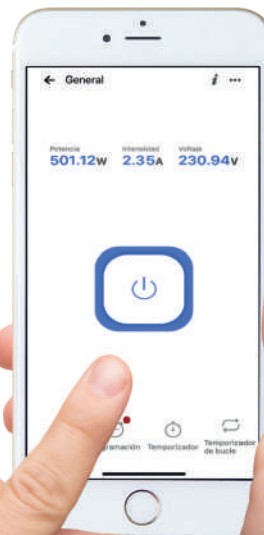

CONTROL WIFI + RF

- Control por mando (RF)
- Smartphone (WIFI)
- Control por voz (WIFI)

COMPATIBLE CON

Google Home

amazon alexa

Serie SUPERGROW-S

REFERENCIA	POTENCIA	$\mu\text{mol/s}$	DIMENSIONES	PESO
SPRGRWS320.F	320 W	544 μmol	572x332 mm	7.900 gr
SPRGRWS640.F	640 W	1.088 μmol	616x507 mm	20.500 gr
SPRGRWS960.F	960 W	1.632 μmol	885x507 mm	31.400 gr

GRÁFICAS DE ILUMINACIÓN

Muestras de las aperturas disponibles de la luminaria

APLICACIONES

- Invernaderos
- Laboratorios
- Jardinerías
- Centros de investigación
- Tiendas especializadas

[www. solidpowerled.com](http://www.solidpowerled.com)