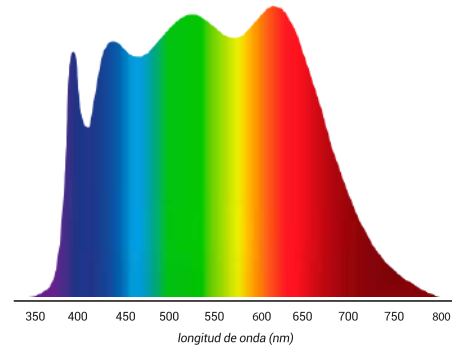

ESPECIFICACIONES TÉCNICAS

Carcasa IP66 + disipador pasivo de aluminio

Inclinación regulable

Aperturas ópticas
30°/60°90°/85-135°

Diodos de alta eficiencia con gran reproducción cromática

Utiliza el espectro más parecido al de la luz natural que nos llega del sol. Múltiples aplicaciones en el crecimiento vegetal: investigación y desarrollo, invernaderos, cultivos de exterior e interior, etc...