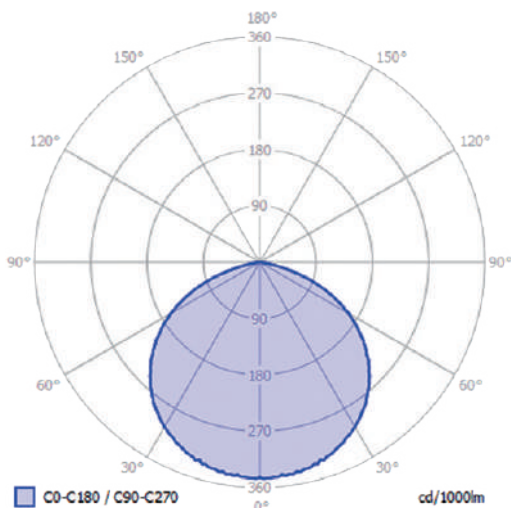

# \_Serie VENUS PLUS

REFERENCIA	POTENCIA	SALIDA PPF	DIMENSIONES	PESO
VENUSPLUS320DC	320 W	768 $\mu\text{mol/s}$	$\varnothing$ 465x200 mm	5.700 gr

Diodos de alta eficiencia  
Blanco + rojo

Múltiples aplicaciones en el crecimiento vegetal:  
investigación y desarrollo, invernaderos, cultivos  
de exterior e interior, etc...

## GRÁFICAS DE ILUMINACIÓN

Grados de apertura