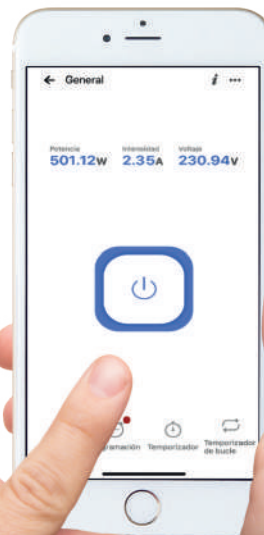

COMPATIBLE CON